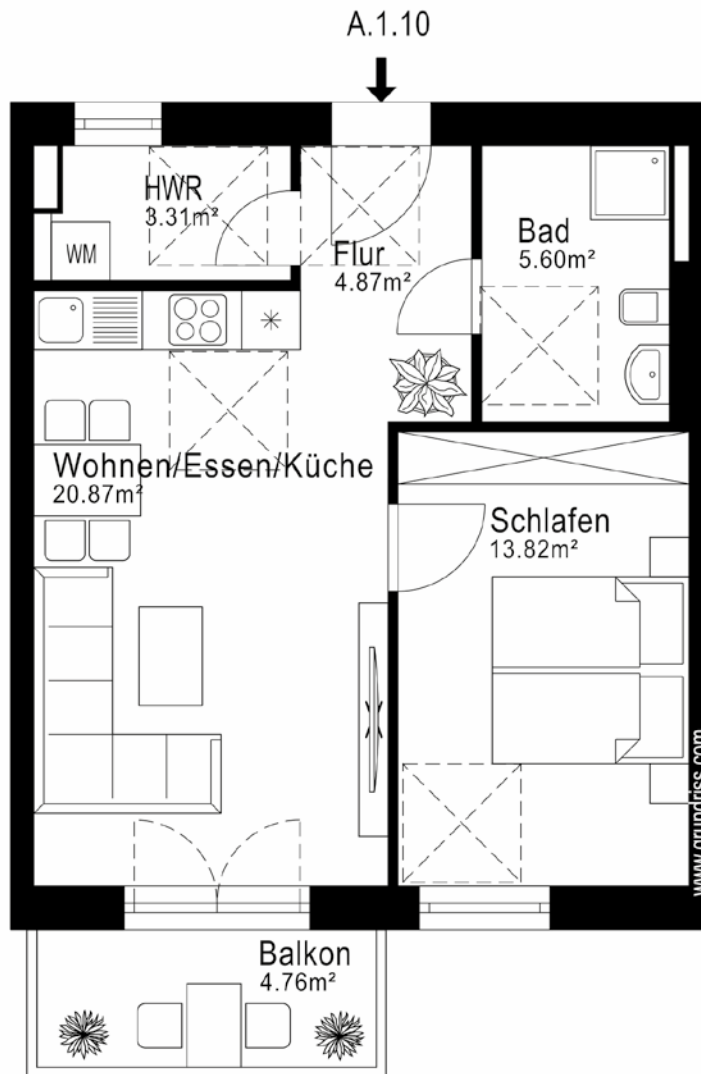

Haus A | 1. OG | WOHNUNG 10 2 Zimmer | ca. 50,98 m²

Wohnen / Essen / Küche	ca.	20,87 m ²
Schlafen	ca.	13,82 m ²
Bad	ca.	5,60 m ²
Flur	ca.	4,87 m ²
HWR	ca.	3,31 m ²
Balkon zu 50 %	ca.	2,38 m ²

WOHNFLÄCHE ca. 50,98 m²

LAGE IM OBJEKT

WE A.1.10