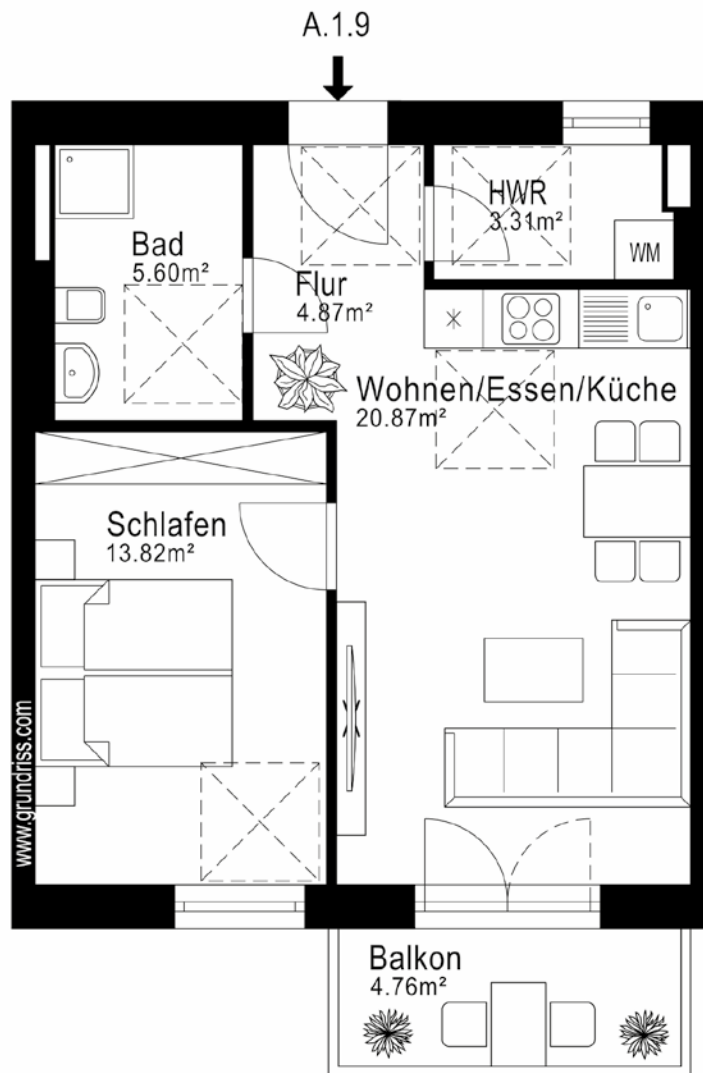

## Haus A | 1. OG | WOHNUNG 09 2 Zimmer | ca. 50,85 m<sup>2</sup>

Wohnen / Essen / Küche	ca.	20,87 m <sup>2</sup>
Schlafen	ca.	13,82 m <sup>2</sup>
Bad	ca.	5,60 m <sup>2</sup>
Flur	ca.	4,87 m <sup>2</sup>
HWR	ca.	3,31 m <sup>2</sup>
Balkon zu 50 %	ca.	2,38 m <sup>2</sup>

**WOHNFLÄCHE** ca. 50,85 m<sup>2</sup>

### LAGE IM OBJEKT

WE A.1.9