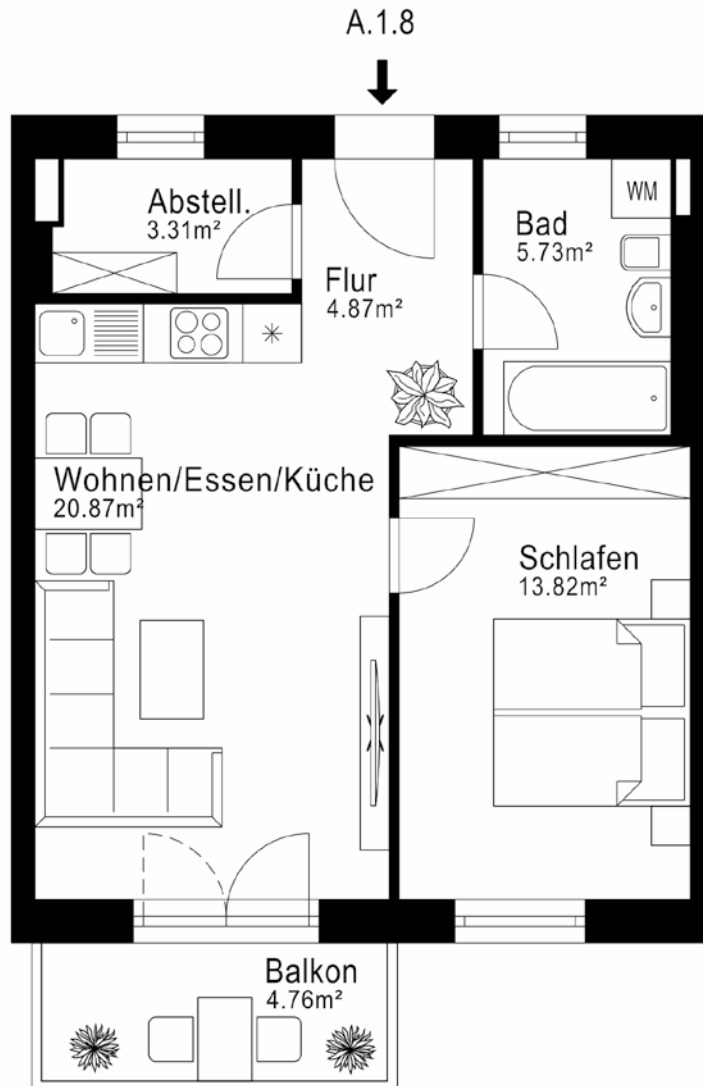

Haus A | 1. OG | WOHNUNG 08 2 Zimmer | ca. 50,98 m²

Wohnen / Essen / Küche	ca.	20,87 m ²
Schlafen	ca.	13,82 m ²
Bad	ca.	5,73 m ²
Flur	ca.	4,87 m ²
Abstellraum	ca.	3,31 m ²
Balkon zu 50 %	ca.	2,38 m ²

WOHNFLÄCHE ca. 50,98 m²

LAGE IM OBJEKT

WE A.1.8