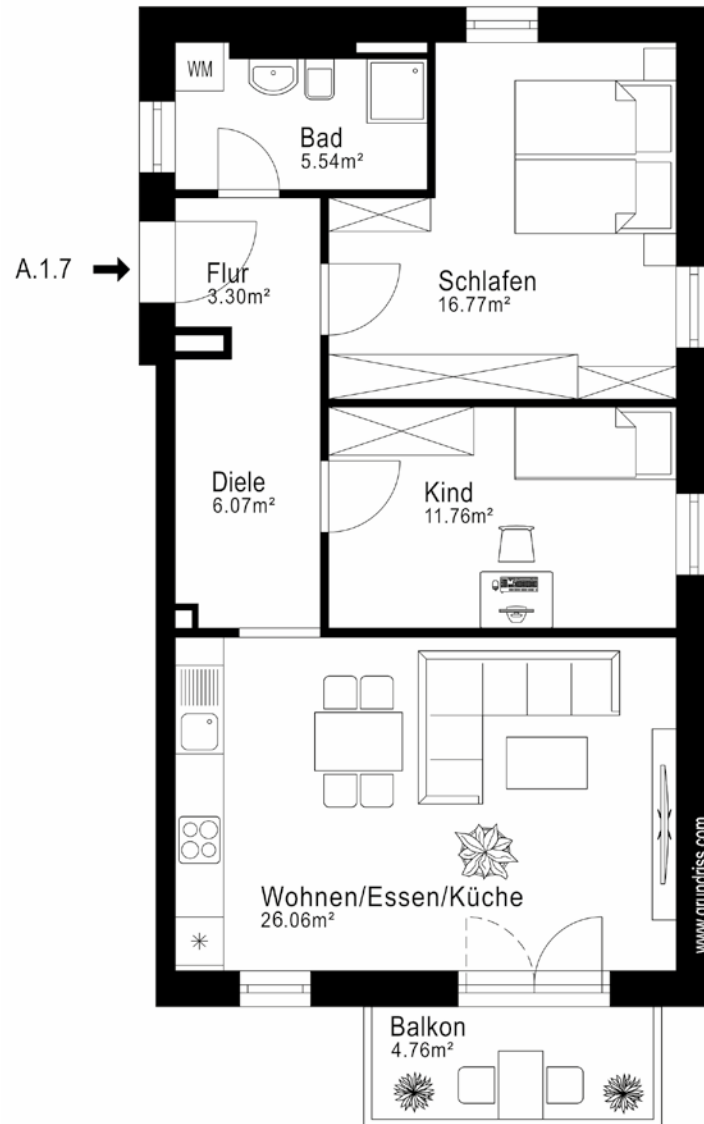

## Haus A | 1. OG | WOHNUNG 07 3 Zimmer | ca. 71,88 m<sup>2</sup>

Wohnen / Essen / Küche	ca.	26,06 m <sup>2</sup>
Schlafen	ca.	16,77 m <sup>2</sup>
Kind	ca.	11,76 m <sup>2</sup>
Bad	ca.	5,54 m <sup>2</sup>
Flur	ca.	3,30 m <sup>2</sup>
Diele	ca.	6,07 m <sup>2</sup>
Balkon zu 50 %	ca.	2,38 m <sup>2</sup>

---

**WOHNFLÄCHE** ca. **71,88 m<sup>2</sup>**

### LAGE IM OBJEKT

WE A.1.7