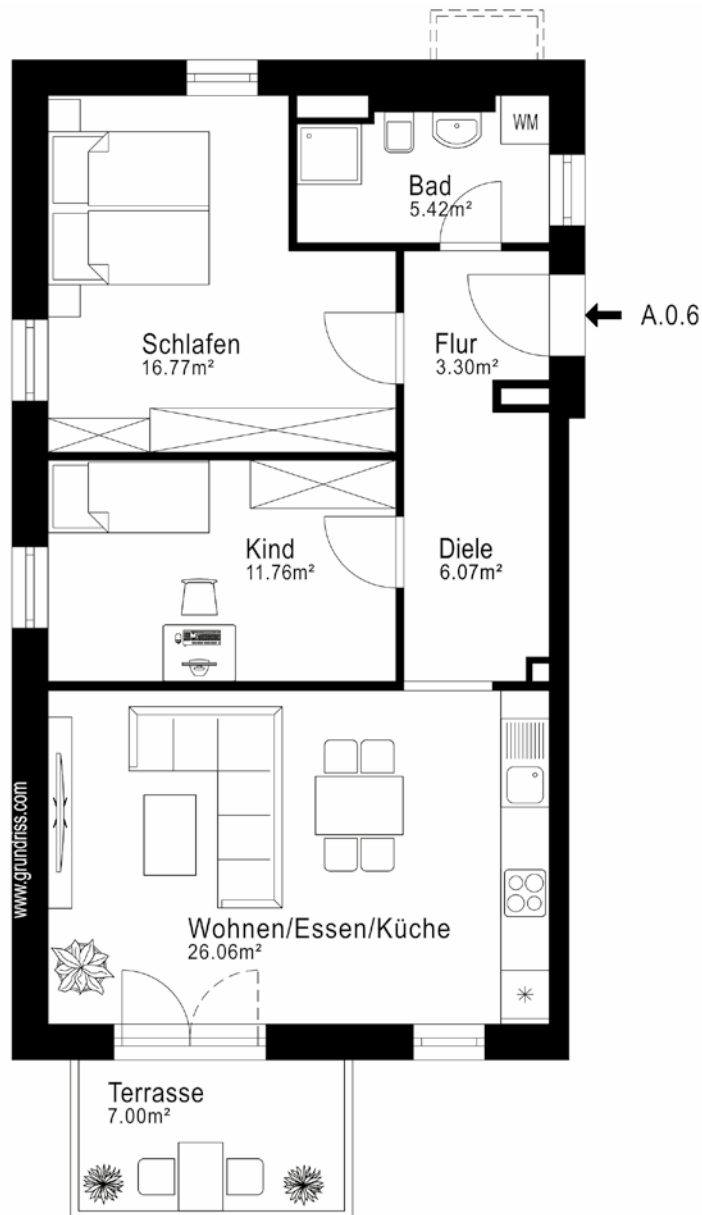

Haus A | EG | WOHNUNG 06 3 Zimmer | ca. 72,88 m²

Wohnen / Essen / Küche	ca. 26,06 m ²
Schlafen	ca. 16,77 m ²
Kind	ca. 11,76 m ²
Bad	ca. 5,42 m ²
Flur	ca. 3,30 m ²
Diele	ca. 6,07 m ²
Terrasse zu 50 %	ca. 3,50 m ²

WOHNFLÄCHE ca. 72,88 m²

LAGE IM OBJEKT

WE A.0.6