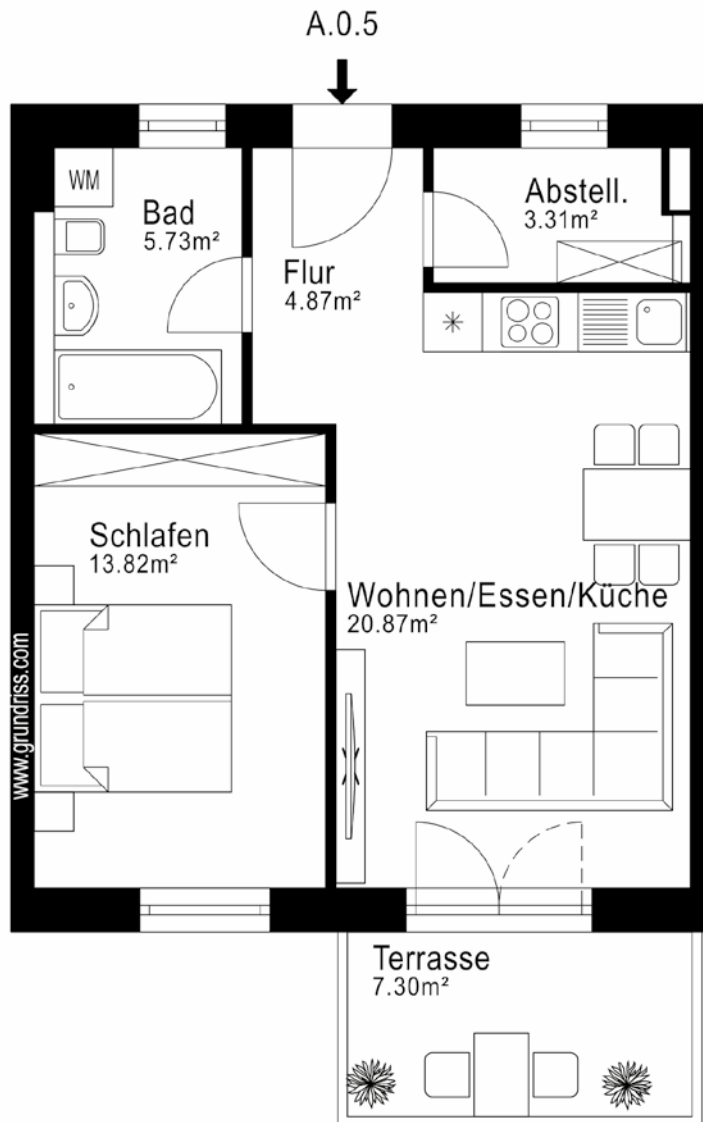

## Haus A | EG | WOHNUNG 05 2 Zimmer | ca. 52,25 m<sup>2</sup>

Wohnen / Essen / Küche	ca.	20,87 m <sup>2</sup>
Schlafen	ca.	13,82 m <sup>2</sup>
Bad	ca.	5,73 m <sup>2</sup>
Flur	ca.	4,87 m <sup>2</sup>
Abstellraum	ca.	3,31 m <sup>2</sup>
Terrasse zu 50 %	ca.	3,65 m <sup>2</sup>
<b>WOHNFLÄCHE</b>	<b>ca.</b>	<b>52,25 m<sup>2</sup></b>

### LAGE IM OBJEKT

WE A.0.5