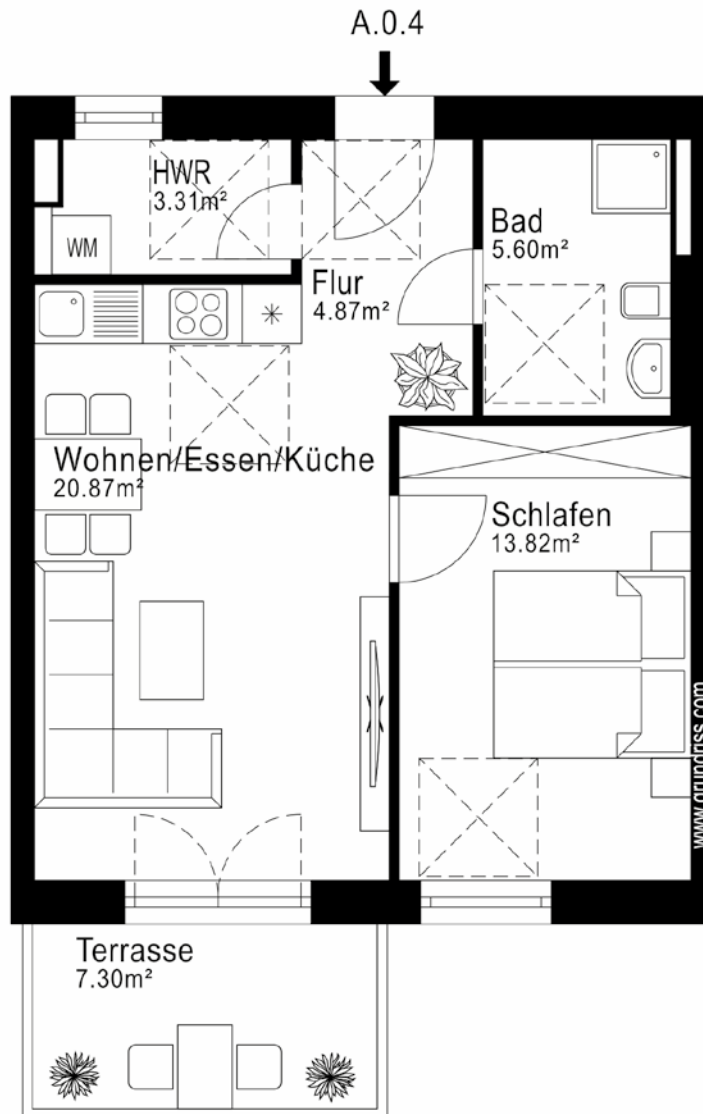

Haus A | EG | WOHNUNG 04 2 Zimmer | ca. 52,12 m²

Wohnen / Essen / Küche	ca.	20,87 m ²
Schlafen	ca.	13,82 m ²
Bad	ca.	5,60 m ²
Flur	ca.	4,87 m ²
HWR	ca.	3,31 m ²
Terrasse zu 50 %	ca.	3,65 m ²

WOHNFLÄCHE ca. 52,12 m²

LAGE IM OBJEKT

WE A.0.4