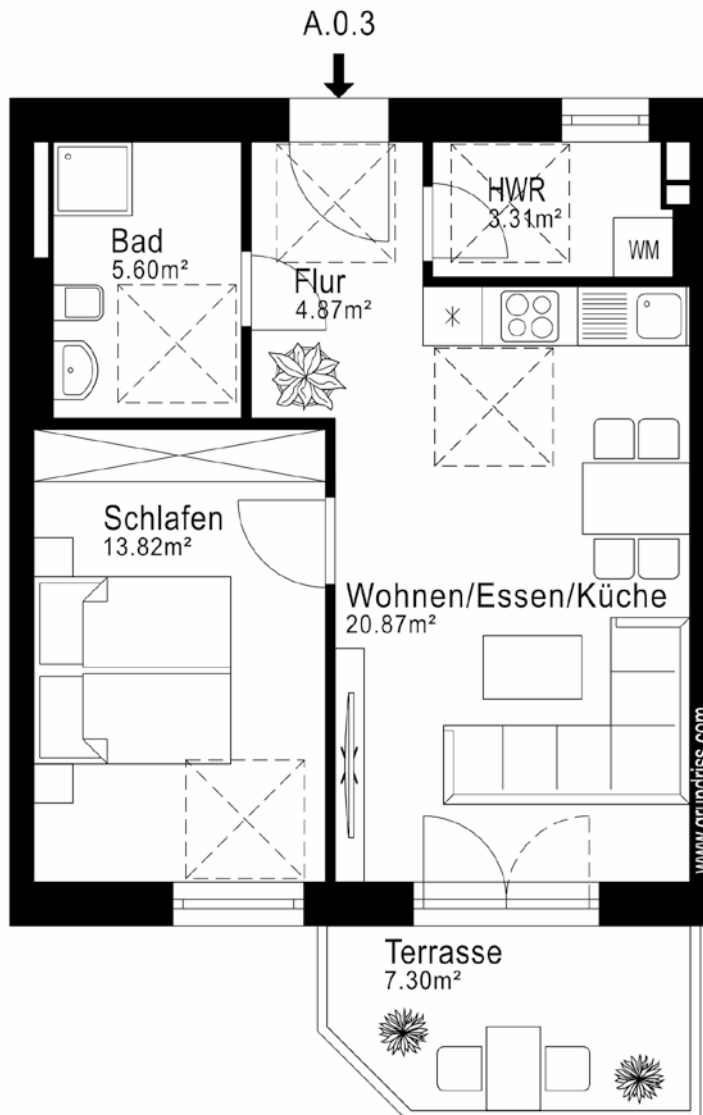

## Haus A | EG | WOHNUNG 03 2 Zimmer | ca. 52,12 m<sup>2</sup>

Wohnen / Essen / Küche	ca.	20,87 m <sup>2</sup>
Schlafen	ca.	13,82 m <sup>2</sup>
Bad	ca.	5,60 m <sup>2</sup>
Flur	ca.	4,87 m <sup>2</sup>
HWR	ca.	3,31 m <sup>2</sup>
Terrasse zu 50 %	ca.	3,65 m <sup>2</sup>

---

**WOHNFLÄCHE** ca. **52,12 m<sup>2</sup>**

WE A.0.3

### LAGE IM OBJEKT