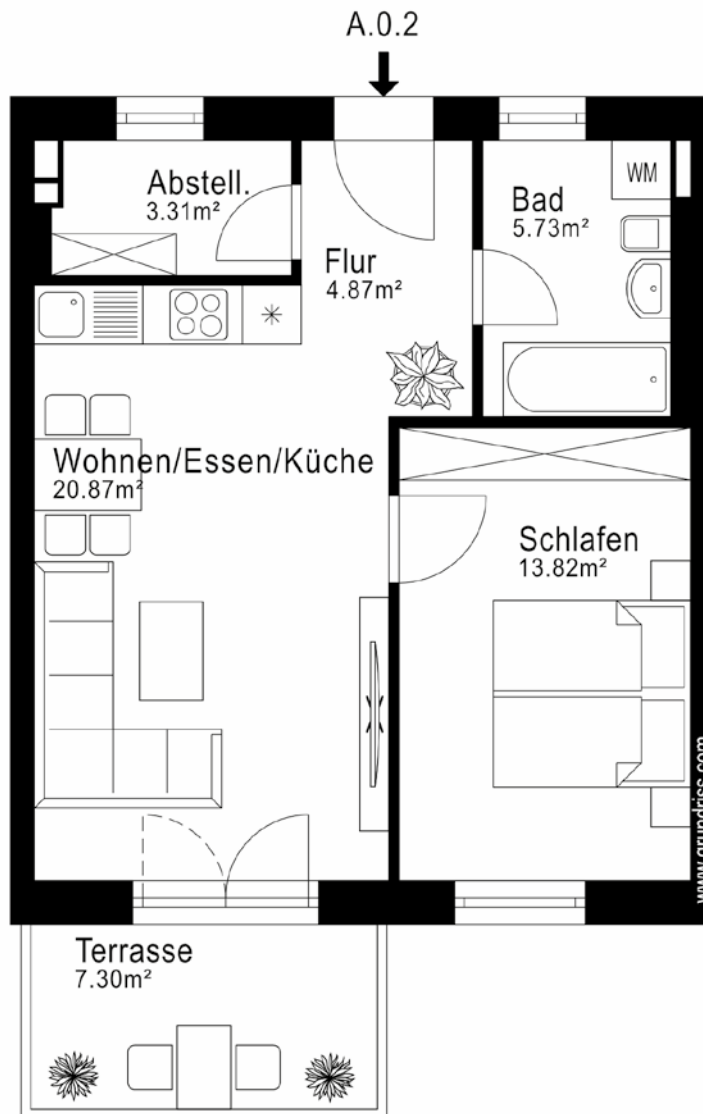

Haus A | EG | WOHNUNG 02 2 Zimmer | ca. 52,25 m²

Wohnen / Essen / Küche	ca.	20,87 m ²
Schlafen	ca.	13,82 m ²
Bad	ca.	5,73 m ²
Flur	ca.	4,87 m ²
Abstellraum	ca.	3,31 m ²
Terrasse zu 50 %	ca.	3,65 m ²

WOHNFLÄCHE ca. 52,25 m²

LAGE IM OBJEKT

WE A.0.2