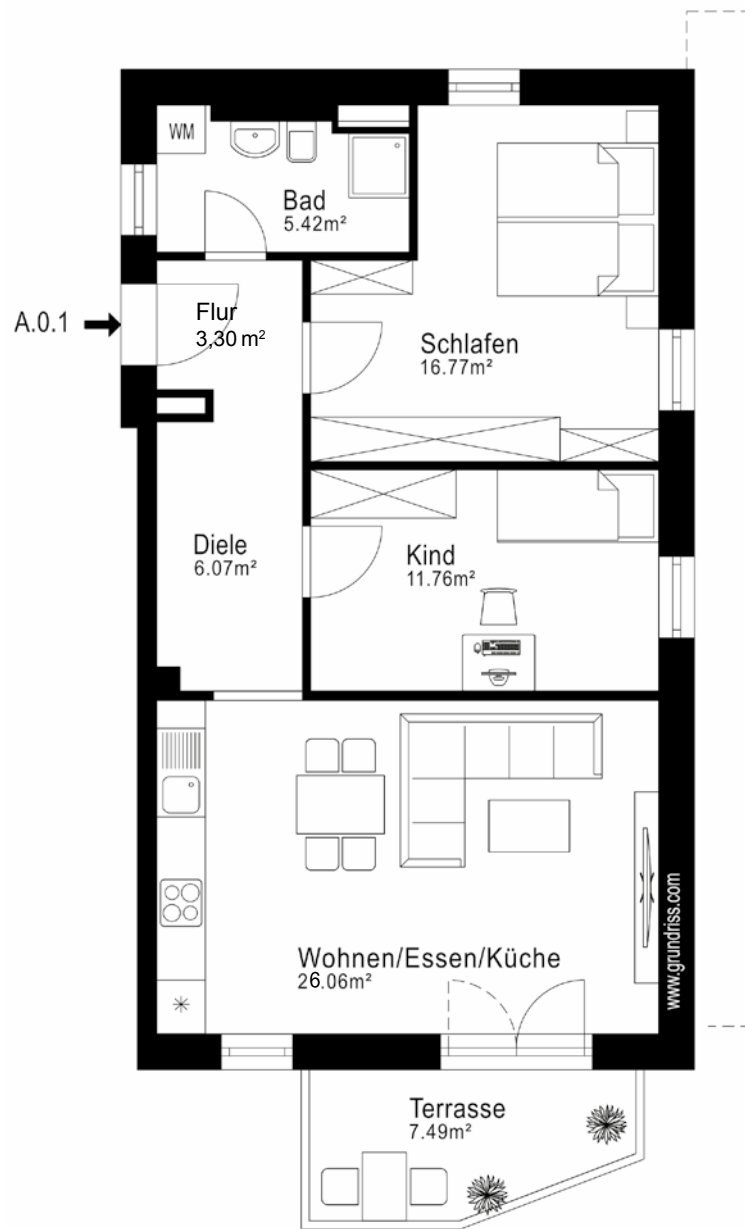

## Haus A | EG | WOHNUNG 01 3 Zimmer | ca. 73,13 m<sup>2</sup>

Wohnen / Essen / Küche	ca.	26,06 m <sup>2</sup>
Schlafen	ca.	16,77 m <sup>2</sup>
Kind	ca.	11,76 m <sup>2</sup>
Bad	ca.	5,42 m <sup>2</sup>
Flur	ca.	3,30 m <sup>2</sup>
Diele	ca.	6,07 m <sup>2</sup>
Terrasse zu 50 %	ca.	3,75 m <sup>2</sup>

---

**WOHNFLÄCHE** ca. **73,13 m<sup>2</sup>**

### LAGE IM OBJEKT

WE A.0.1