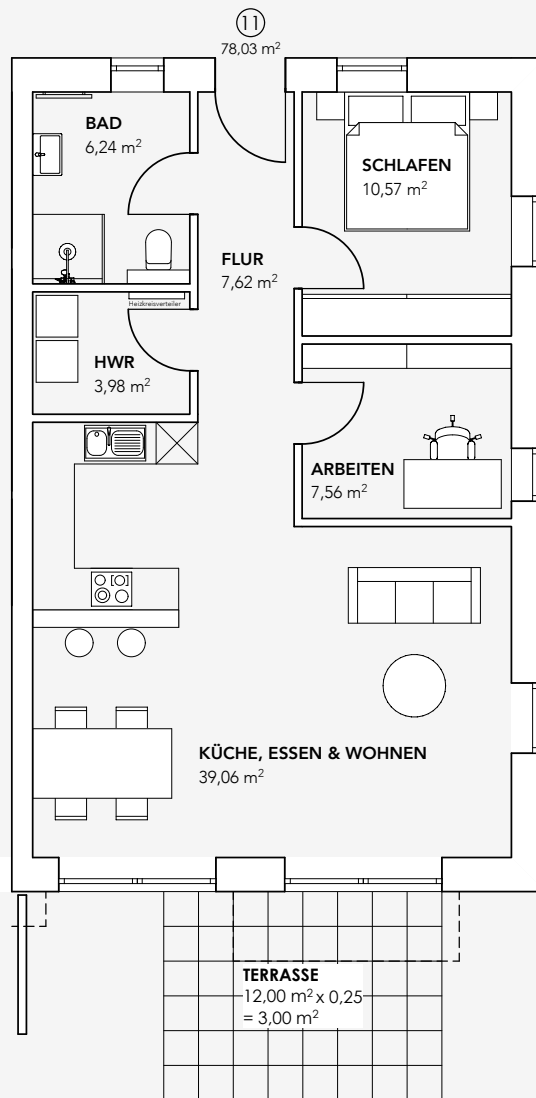

62

KRIEDBARG

Schomakerstraße

Wohnung 11 Die Lage im Geschoss

Wohnung 11 3 Zimmer | EG | mit Terrasse

Essen, Küche, Wohnen	ca.	39,06 m ²
Schlafen	ca.	10,57 m ²
Arbeiten	ca.	7,56 m ²
Bad	ca.	6,24 m ²
Flur	ca.	7,62 m ²
Hauswirtschaftsraum	ca.	3,98 m ²
Terrasse (25 %)	ca.	3,00 m ²
GESAMT	ca.	78,03 m²